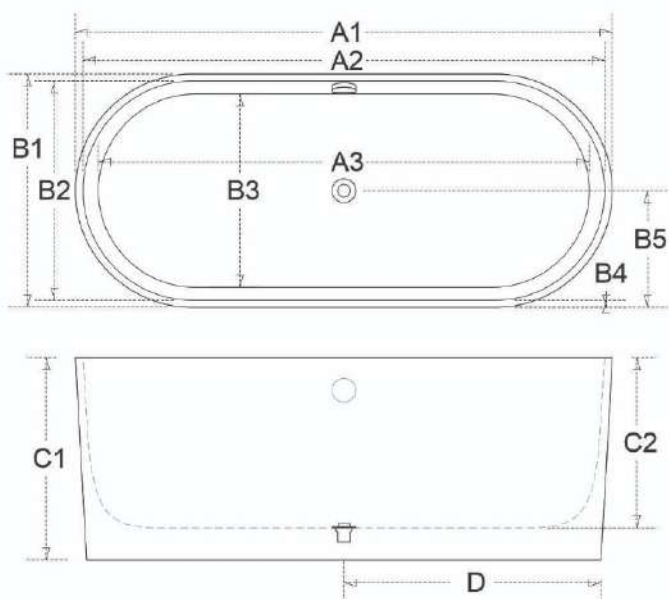

# DESENHO TÉCNICO

Modelo: **EVERESTE ELEGANZA**  
 Linha: **FREESTANDING**

LEGENDA		
REF	CM	DESCRIÇÃO
	-	Ladrão
	-	Dreno
A1	175	Comprimento externo
A2	170	Comprimento interno superior (aproximado)
A3	160	Comprimento interno inferior (aproximado)
B1	76	Largura externa
B2	71	Largura interna superior (aproximada)
B3	63	Largura interna inferior (aproximada)
B4	2,5	Largura bordas (aproximada)
B5	39	Centro dreno (largura)
C1	66	Altura total da banheira
C2	55,5	Profundidade da banheira
D	87	Centro dreno (comprimento)
Litragem	360	